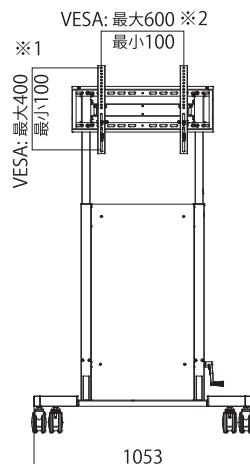

KBT カブト

ディスプレイ取付対応検索はこちら
<https://www.asahiwood.co.jp/search/index/>

くるくる昇降機構付き。多機能充実モデル!! 100 インチまで可能! (耐荷重 70kg まで)

リバーシブル仕様

空間イメージに合わせて
前板を付け替えられます。

前傾後傾チルト機能付
ディスプレイの前傾後傾補正が
できます。

くるくる昇降機能付
昇降機能で高さを
簡単に調節できます。

※オプション棚板・カメラスタンド・ステイを装着したイメージ

Wロックキャスター

4輪共に搭載のブレーキシステムは、
車輪だけでなく方向回転軸もロック
します。

グリップハンドル

移動時に便利なハンドル付き

配線を一瞬にして束ねる
特殊な結束チューブセット付き

製品一覧はこちら

推奨ディスプレイサイズ
~100V ヨコ設置:43~100V
タテ設置:55~100V

ディスプレイ
タテヨコ兼用

100Vのディスプレイの質量は70kgまでの対応となります。

PS-KBT11

- ■希望小売価格/オープン価格
- ●耐荷重/70kg
- ●色/ブラック/ナチュラル/ダークブラウン(リバーシブル)
- ●外形寸法(W×D×H)/1053×977×1469-1789mm
- ●画面傾斜/前傾15°・後傾5°
- ●組立・完成/組立式
- ●キャスター/ダブルロック式
- ●ディスプレイ昇降/ハンドル式(320mmフリー可動)

※製品にディスプレイ等の機器は含まれておりません。

オプション(別売)

1. ※1
2. option 縦VESA延長 600
   - option 縦VESA延長 800 OPT-003-BK
3. ※2
4. option 横VESA延長 800 OPT-004-BK

朝日木材加工株式会社
〒440-0071 愛知県豊橋市北島町字北島87番地
TEL.0532(53)3338 FAX.0532(52)7468
URL: <https://www.asahiwood.co.jp/>

[取扱店]