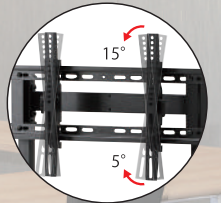

KBT カブト

ディスプレイ取付対応検索はこちら
<https://www.asahiwood.co.jp/search/index/>

くるくる昇降機構付き。多機能充実モデル!! 100 インチまで可能! (耐荷重 70kg まで)

リバーシブル仕様

空間イメージに合わせて
前板を付け替えられます。

前傾後傾チルト機能付
ディスプレイの前傾後傾補正が
できます。

くるくる昇降機能付
昇降機能で高さを
簡単に調節できます。

※オプション棚板・カメラスタンド・ステイを装着したイメージ

Wロックキャスター

4輪共に搭載のブレーキシステムは、
車輪だけでなく方向回転軸もロック
します。

グリップハンドル

移動時に便利なハンドル付き

配線を一瞬にして束ねる
特殊な結束チューブセット付き

製品一覧はこちら

推奨ディスプレイサイズ
~100V ヨコ設置:43~100V
タテ設置:55~100V

ディスプレイ
タテヨコ兼用

100Vのディスプレイの質量は70kgまでの対応となります。

PS-KBT11

- 希望小売価格/オープン価格
- 耐荷重/70kg
- 色/ブラック/ナチュラル/ダークブラウン(リバーシブル)
- 外形寸法(W×D×H)/1053×977×1469-1789mm
- 画面傾斜/前傾15°・後傾5°
- 組立・完成/組立式
- キャスター/ダブルロック式
- ディスプレイ昇降/ハンドル式(320mmフリー可動)

[取扱店]

カフェやレストラン
ロビーなどでも

会議室や
図書館などの施設にも

オプション(別売)

※オプションフル装備+55V設置イメージ

オプションカメラスタンド
(PS-SRN11-CMS)

オプションステイ
ディスプレイの揺れを抑えます
(PS-KBT11-STY)

※アタッチメントの厚み 16mm
オプションアタッチメント
VESA縦方向800mm対応可能
(OPT-003-BK)