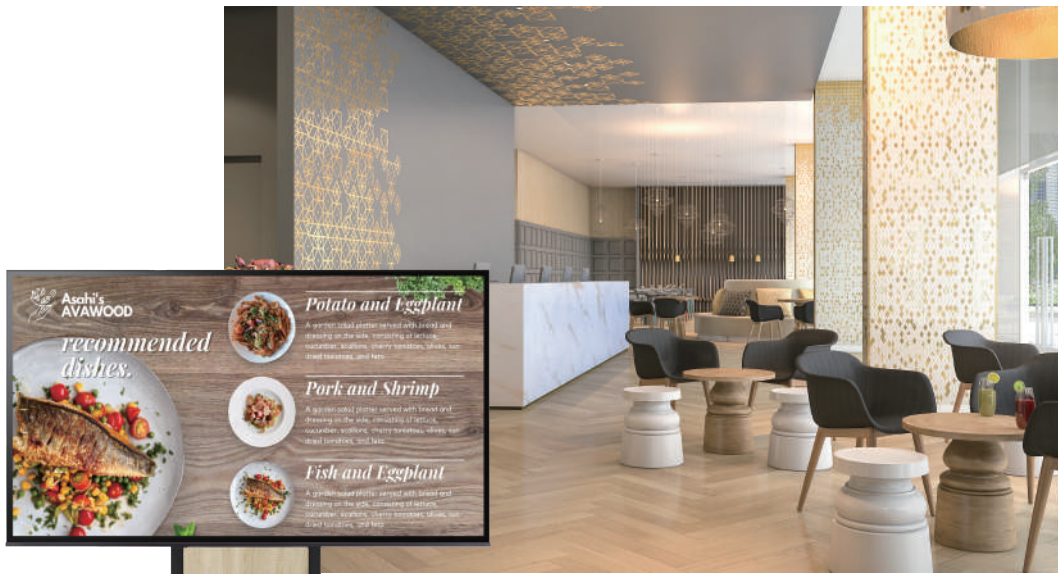

[取扱店]

カフェやレストラン
ロビーなどでも

会議室や
図書館などの施設にも

オプション(別売)

※オプションフル装備+55V設置イメージ

オプションカメラスタンド
(PS-SRN11-CMS)

オプションステイ
ディスプレイの揺れを抑えます
(PS-KBT11-STY)

※アタッチメントの厚み 16mm
オプションアタッチメント
VESA縦方向800mm対応可能
(OPT-003-BK)