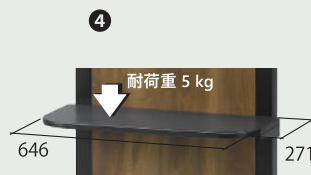

ディスプレイ
タテヨコ兼用

100Vのディスプレイの質量は70kgまでの対応となります。

PS-KBT11

- 希望小売価格/オープン価格
- 耐荷重/70kg
- 色/ブラック/ナチュラル/ダークブラウン(リバーシブル)
- 外形寸法(W×D×H)/1053×977×1469-1789mm
- 画面傾斜/前傾15°・後傾5°
- 組立・完成/組立式
- キャスター/ダブルロック式
- ディスプレイ昇降/ハンドル式(320mmフリー可動)

[取扱店]

カフェやレストラン
ロビーなどでも

会議室や
図書館などの施設にも

オプション(別売)

※オプションフル装備+55V設置イメージ

オプションカメラスタンド
(PS-SRN11-CMS)

オプションステイ
ディスプレイの揺れを抑えます
(PS-KBT11-STY)

※アタッチメントの厚み 16mm
オプションアタッチメント
VESA縦方向800mm対応可能
(OPT-003-BK)

オプション棚板
フリーストップの可動棚。
背面に設置・取外し可能です。
(PS-KBT11-SLF)
注) EIAには使用できません。

※アタッチメントの厚み 18mm
オプションアタッチメント
VESA横方向800mm対応可能
(OPT-004-BK)