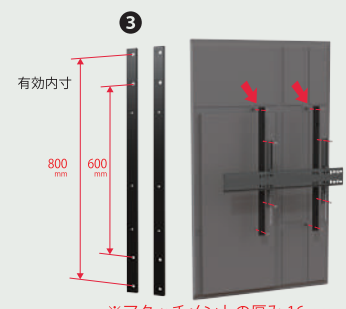

[取扱店]

カフェやレストラン
ロビーなどでも

会議室や
図書館などの施設にも

オプション(別売)

※オプションフル装備+55V設置イメージ

オプションカメラスタンド
(PS-SRN11-CMS)

オプションステイ
ディスプレイの揺れを抑えます
(PS-KBT11-STY)

※アタッチメントの厚み 16mm
オプションアタッチメント
VESA縦方向800mm対応可能
(OPT-003-BK)

オプション棚板
フリーストップの可動棚。
背面に設置・取外し可能です。
(PS-KBT11-SLF)
注) EIAには使用できません。

※アタッチメントの厚み 18mm
オプションアタッチメント
VESA横方向800mm対応可能
(OPT-004-BK)