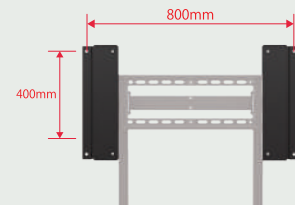

[取扱店]

カフェやレストラン
ロビーなどでも

会議室や
図書館などの施設にも

オプション(別売)

※オプションフル装備+55V設置イメージ

オプションカメラスタンド
(PS-SRN11-CMS)

オプションステイ
ディスプレイの揺れを抑えます
(PS-KBT11-STY)

※アタッチメントの厚み 16mm
オプションアタッチメント
VESA縦方向800mm対応可能
(OPT-003-BK)

オプション棚板
フリーストップの可動棚。
背面に設置・取外し可能です。
(PS-KBT11-SLF)
注) EIAには使用できません。

※アタッチメントの厚み 18mm
オプションアタッチメント
VESA横方向800mm対応可能
(OPT-004-BK)