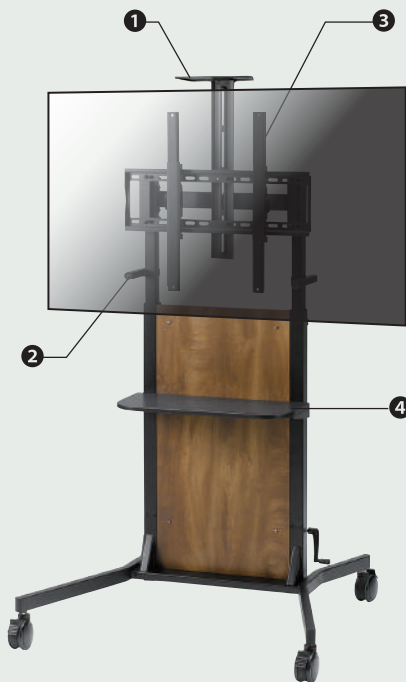

KBT カブト

ディスプレイ取付対応検索はこちら
<https://www.asahiwood.co.jp/search/index/>

くるくる昇降機構付き。多機能充実モデル!! 100 インチまで可能! (耐荷重 70kg まで)

リバーシブル仕様

空間イメージに合わせて
前板を付け替えられます。

前傾後傾チルト機能付
ディスプレイの前傾後傾補正が
できます。

くるくる昇降機能付
昇降機能で高さを
簡単に調節できます。

ディスプレイ
タテヨコ兼用

100Vのディスプレイの質量は70kgまでの対応となります。

PS-KBT11

- 希望小売価格/オープン価格
- 耐荷重/70kg
- 色/ブラック/ナチュラル/ダークブラウン(リバーシブル)
- 外形寸法(W×D×H)/1053×977×1469-1789mm
- 画面傾斜/前傾15°・後傾5°
- 組立・完成/組立式
- キャスター/ダブルロック式
- ディスプレイ昇降/ハンドル式(320mmフリー可動)

[取扱店]

カフェやレストラン
ロビーなどでも

会議室や
図書館などの施設にも

オプション(別売)

※オプションフル装備+55V設置イメージ

オプションカメラスタンド
(PS-SRN11-CMS)

オプションステイ
ディスプレイの揺れを抑えます
(PS-KBT11-STY)

※アタッチメントの厚み 16mm
オプションアタッチメント
VESA縦方向800mm対応可能
(OPT-003-BK)

オプション棚板
フリーストップの可動棚。
背面に設置・取外し可能です。
(PS-KBT11-SLF)
注) EIAには使用できません。

※アタッチメントの厚み 18mm
オプションアタッチメント
VESA横方向800mm対応可能
(OPT-004-BK)