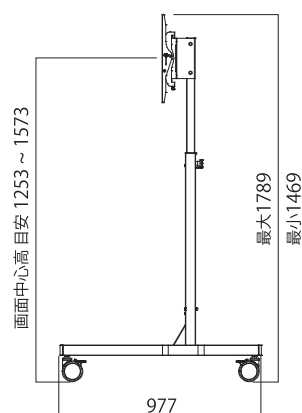

KBT カブト

ディスプレイ取付対応検索はこちら
<https://www.asahiwood.co.jp/search/index/>

くるくる昇降機構付き。多機能充実モデル!! 100 インチまで可能! (耐荷重 70kg まで)

リバーシブル仕様

空間イメージに合わせて
前板を付け替えられます。

前傾後傾チルト機能付
ディスプレイの前傾後傾補正が
できます。

くるくる昇降機能付
昇降機能で高さを
簡単に調節できます。

※オプション棚板・カメラスタンド・ステイを装着したイメージ

Wロックキャスター

4輪共に搭載のブレーキシステムは、
車輪だけでなく方向回転軸もロック
します。

グリップハンドル

移動時に便利なハンドル付き

配線を一瞬にして束ねる
特殊な結束チューブセット付き

製品一覧はこちら

推奨ディスプレイサイズ
~100V ヨコ設置:43~100V
タテ設置:55~100V

ディスプレイ
タテヨコ兼用

100Vのディスプレイの質量は70kgまでの対応となります。

PS-KBT11

- ■希望小売価格/オープン価格
- ●耐荷重/70kg
- ●色/ブラック/ナチュラル/ダークブラウン(リバーシブル)
- ●外形寸法(W×D×H)/1053×977×1469-1789mm
- ●画面傾斜/前傾15°・後傾5°
- ●組立・完成/組立式
- ●キャスター/ダブルロック式
- ●ディスプレイ昇降/ハンドル式(320mmフリー可動)

※製品にディスプレイ等の機器は含まれておりません。

オプション(別売)

1. ※1
2. option 縦VESA延長 600
   - option 縦VESA延長 800 OPT-003-BK
3. ※2
4. option 横VESA延長 800 OPT-004-BK

朝日木材加工株式会社
〒440-0071 愛知県豊橋市北島町字北島87番地
TEL.0532(53)3338 FAX.0532(52)7468
URL: <https://www.asahiwood.co.jp/>

[取扱店]