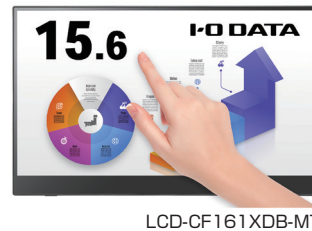

商品の詳しい仕様や特長はホームページをご確認ください。

画面サイズ	型番	最大表示解像度	応答速度 (オーバードライブ設定)	接続端子		タッチ操作	ヘッドホン端子	スピーカー	HDR	保証
				HDMI (ミニ)	USB Type-C (DisplayPort Alt Mode)					
17.3型	★LCD-YC172AX	Full HD (1920×1080)	5ms	○	○	-	○	-	-	3年間
16型	LCD-YC163DX	WUXGA (1920×1200)	8ms	○	○(×2)	-	○	○	○	3年間
15.6型	★LCD-YC162HX	Full HD (1920×1080)	5ms	○	○	-	○	-	-	3年間
	LCD-CF161XDB-MT		5ms	○	○	○	○	○	-	
	LCD-CF161XDB-M		4ms	○	○	-	○	○	-	
14型	LCD-YC142HX	Full HD (1920×1080)	4ms	-	○(×2)	-	-	-	-	3年間
	LCD-YC141DX		5ms	○	○	-	○	-	-	
	LCD-YC1412DX		5ms	○	○(×3)	-	○	-	-	

★のついた商品にはモバイルスタンドのセットモデルもご用意しています。

※2026/3/31 現在

PC用液晶ディスプレイで
メーカー別数量/金額
シェアNo.1 ※ **12年連続**

※ 第三者機関の全国有名家電量販店の実績データより当社調べ。
メーカー別数量/金額シェア(2014年～2025年)

株式会社 **アイ・オー・データ機器**

www.iodata.jp

商品選びで悩んだら! 購入前のお問い合わせ

TEL.0120-777-618 月曜日～金曜日(祝日を除く) 10:00～17:00

●一般に、会社名および商品名は各社の商標または登録商標です。

●商品のデザイン、仕様、外観、価格は予告なく変更する場合がありますのでご了承ください。