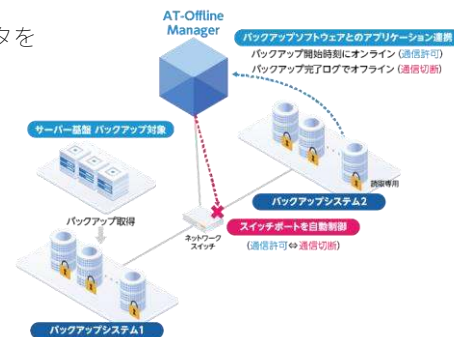

クラウド活用・ネットワークの統合

クラウドの活用/システム間のデータ連携で利便性が向上！

- 校務系・学習ネットワークが分離されているため、システム毎で別の端末を利用している
- オンプレミスの構築で外部から利用不可

- 校務系システムをプライベートクラウド上で運用することで利便性が向上
- どこからでも校務システムが利用可能

ゼロトラストによるセキュリティ強化

ネットワーク自動制御ソリューション

- 校務用端末及び持ち込み端末が万が一ウイルス感染していた場合、サイバー攻撃の被害にあった場合でも、拡散を防ぎ、被害を最小限に抑えることが可能
- パートナー各社のアプリケーションと連携し、外部からのサイバー攻撃や内部犯行による情報漏えい対策として、「認証」「隔離」「遮断」などネットワークの自動制御を行う
- メールやファイルの無害化処理も可能

連携アプリケーション

脅威検知 / IT資産管理
認証 / 入退室管理 など

ランサムウェア対策 オフラインバックアップ

- 万が一のインシデントや滅失に備えたデータバックアップソリューション
- バックアップ環境をネットワークで自動オフライン化することが可能に

日々のバックアップデータを
オフライン化

メンテナンス環境を
オフライン化

ネットワークの統合管理・運用

ネットワーク統合管理機能 AMF PLUS

- 従来、個別に設定/管理していたネットワーク機器を一元管理する機能
- ネットワークの構築・運用・管理に必要なコストや技術スキルを大幅削減

自律型無線LANソリューション AWC

- チャンネルや電波出力を自律的に調整して無線LANエリア内の電波干渉を最小限に抑え、安定した通信が可能

ネットワーク統合管理ソフトウェア Vista Managerシリーズ

- 大規模かつ複雑な校内のネットワーク状況を、ひと目で確認可能

LAN/WANトポロジーマップ

ネットワーク構成を自動探索して
マップ表示可能

無線LANフロアマップ

電波の状況を色分けしヒートマップ表示可能
接続クライアントの位置表示も可能

ゼロタッチ簡単導入/リモート監視 Allied OneConnect※

- 機器を設置・接続するだけで、予め用意しておいたコンフィグを自動適用
- 簡易的なリモート監視も実施可能

※仮称

文教
ユーザー様
必見!