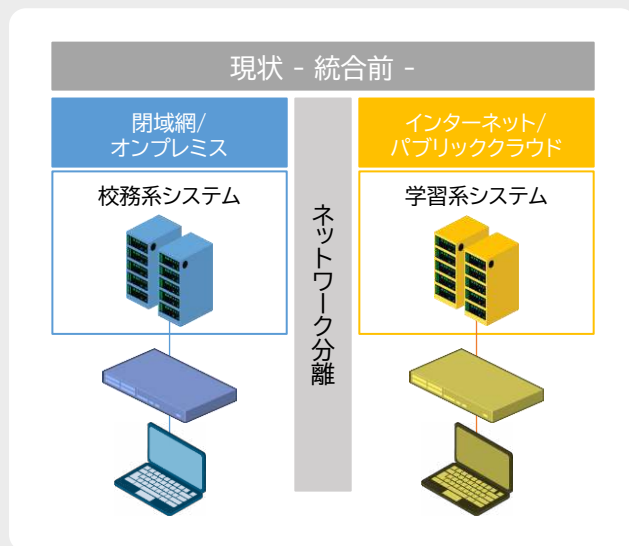

クラウド活用・ネットワークの統合

クラウドの活用/システム間のデータ連携で利便性が向上！

- 校務系・学習ネットワークが分離されているため、システム毎で別の端末を利用している
- オンプレミスの構築で外部から利用不可