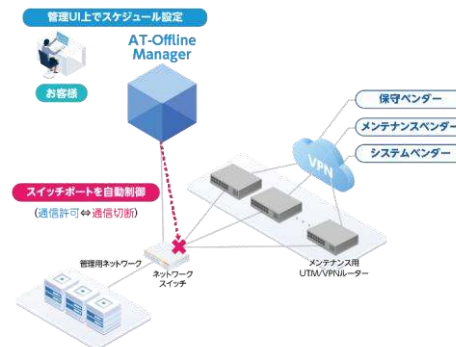

クラウド活用・ネットワークの統合

クラウドの活用/システム間のデータ連携で利便性が向上！

- 校務系・学習ネットワークが分離されているため、システム毎で別の端末を利用している
- オンプレミスの構築で外部から利用不可

- 校務系システムをプライベートクラウド上で運用することで利便性が向上
- どこからでも校務システムが利用可能

ゼロトラストによるセキュリティ強化

ネットワーク自動制御ソリューション

- 校務用端末及び持ち込み端末が万が一ウイルス感染していた場合、サイバー攻撃の被害にあった場合でも、拡散を防ぎ、被害を最小限に抑えることが可能
- パートナー各社のアプリケーションと連携し、外部からのサイバー攻撃や内部犯行による情報漏えい対策として、「認証」「隔離」「遮断」などネットワークの自動制御を行う
- メールやファイルの無害化処理も可能

連携アプリケーション

脅威検知 / IT資産管理
認証 / 入退室管理 など

ランサムウェア対策 オフラインバックアップ

- 万が一のインシデントや滅失に備えたデータバックアップソリューション
- バックアップ環境をネットワークで自動オフライン化することが可能に

日々のバックアップデータを
オフライン化

メンテナンス環境を
オフライン化

ネットワークの統合管理・運用

ネットワーク統合管理機能 AMF PLUS

- 従来、個別に設定/管理していたネットワーク機器を一元管理する機能
- ネットワークの構築・運用・管理に必要なコストや技術スキルを大幅削減

自律型無線LANソリューション AWC

- チャンネルや電波出力を自律的に調整して無線LANエリア内の電波干渉を最小限に抑え、安定した通信が可能

ネットワーク統合管理ソフトウェア Vista Managerシリーズ

- 大規模かつ複雑な校内のネットワーク状況を、ひと目で確認可能

LAN/WANトポロジーマップ

ネットワーク構成を自動探索して
マップ表示可能

無線LANフロアマップ

電波の状況を色分けしヒートマップ表示可能
接続クライアントの位置表示も可能

ゼロタッチ簡単導入/リモート監視 Allied OneConnect※

- 機器を設置・接続するだけで、予め用意しておいたコンフィグを自動適用
- 簡易的なリモート監視も実施可能

※仮称

文教
ユーザー様
必見!