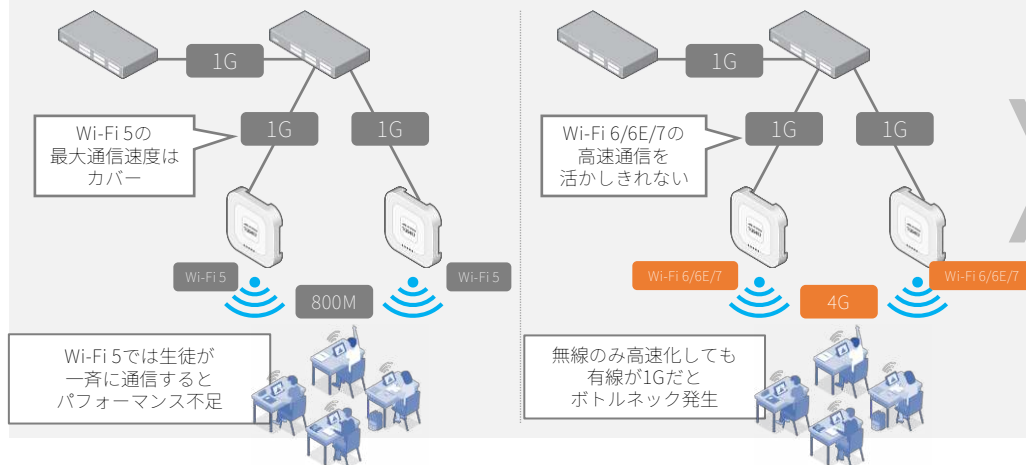

NEXT GIGAの実現に向けた 通信環境の改善

- ① ネットワークの高速化・安定性
- ② ネットワークパフォーマンスの調査・診断
- ③ 学習系通信/WAN回線の最適化

次世代の校務DX実現に向けた ネットワーク要件・対策

- ① クラウド活用・ネットワークの統合
- ② ゼロトラストによるセキュリティ強化
- ③ ネットワークの統合管理・運用

ネットワークの高速化・安定性

無線LANの高速化×アライドテレシスのソリューションにより快適な無線環境を！
有線LANをマルチギガ・10Gで接続し大容量／高速通信を実現！

導入した無線LANアクセスポイントの仕様やネットワーク全体の製品選定により、快適な通信速度を確保できていないケースがあります。
Wi-Fi 6/6E/7対応無線LANアクセスポイントへの更改、ネットワーク全体の速度を向上させるマルチギガ・10G対応の製品への更改など
検討する必要があります。マルチギガであれば、Cat5eケーブルをそのままに高速化が可能です。

GIGAスクール整備の運用

電波干渉問題やパフォーマンス不足