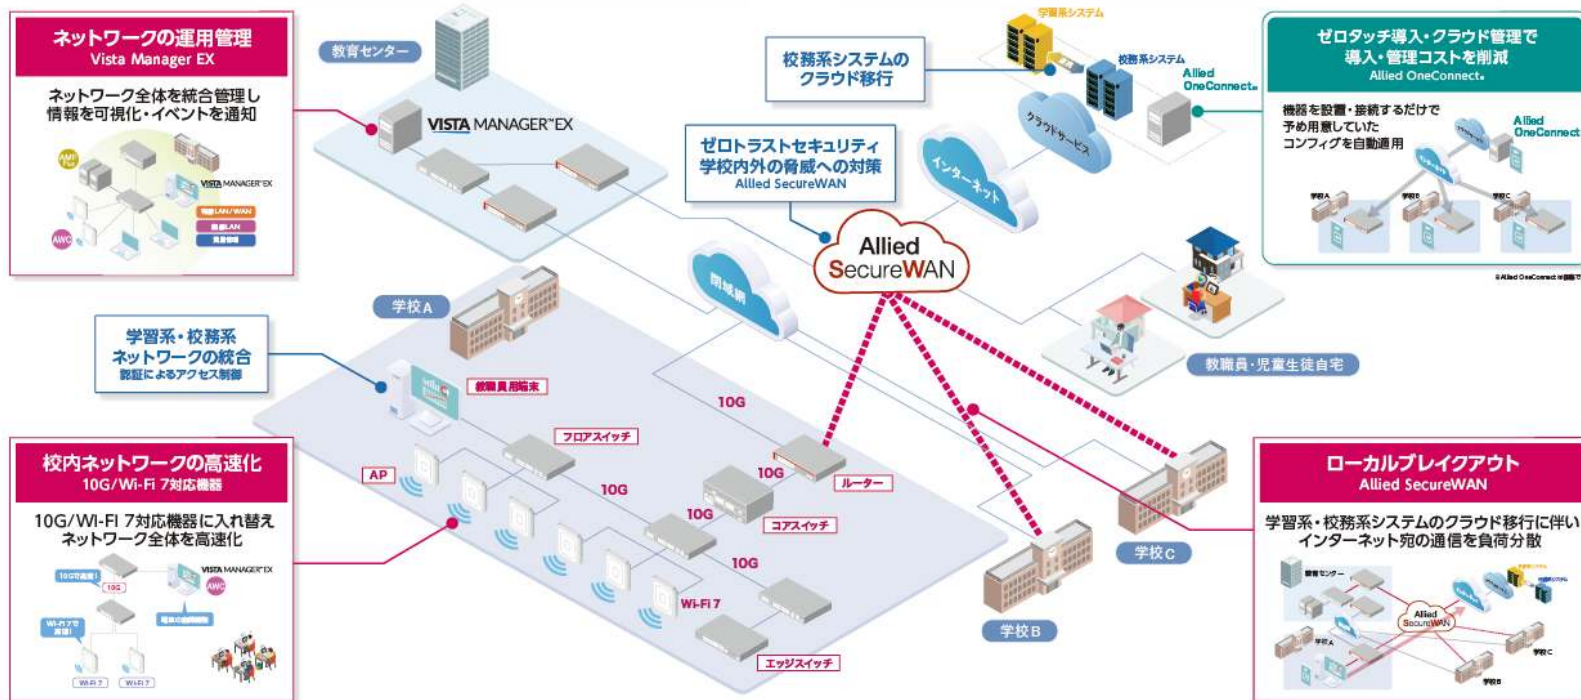

NEXT GIGA・校務DXを実現することで、生徒や教職員が快適に利用できるICT環境が整備でき、未来の学びと働き方改革につながります。
これらの様々な課題や要件に基づいて、どのような対策が必要になるのか、弊社のソリューション・サービスと合わせてご紹介いたします。

NEXT GIGAの実現に向けた 通信環境の改善

- ① ネットワークの高速化・安定性
- ② ネットワークパフォーマンスの調査・診断
- ③ 学習系通信/WAN回線の最適化

次世代の校務DX実現に向けた ネットワーク要件・対策

- ① クラウド活用・ネットワークの統合
- ② ゼロトラストによるセキュリティ強化
- ③ ネットワークの統合管理・運用