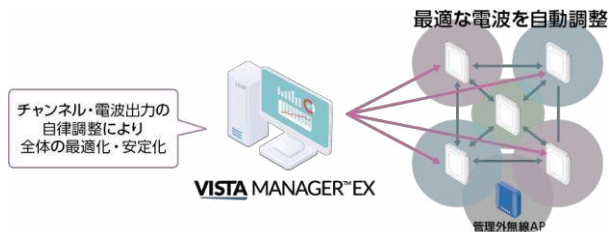

連携アプリケーション

脅威検知 / IT資産管理
認証 / 入退室管理 など

ランサムウェア対策 オフラインバックアップ

- 万が一のインシデントや滅失に備えたデータバックアップソリューション
- バックアップ環境をネットワークで自動オフライン化することが可能に

日々のバックアップデータを
オフライン化

メンテナンス環境を
オフライン化

ネットワークの統合管理・運用

ネットワーク統合管理機能 AMF PLUS

- 従来、個別に設定/管理していたネットワーク機器を一元管理する機能
- ネットワークの構築・運用・管理に必要なコストや技術スキルを大幅削減

自律型無線LANソリューション AWC

- チャンネルや電波出力を自律的に調整して無線LANエリア内の電波干渉を最小限に抑え、安定した通信が可能

ネットワーク統合管理ソフトウェア Vista Managerシリーズ

- 大規模かつ複雑な校内のネットワーク状況を、ひと目で確認可能

LAN/WANトポロジーマップ

ネットワーク構成を自動探索して
マップ表示可能

無線LANフロアマップ

電波の状況を色分けしヒートマップ表示可能
接続クライアントの位置表示も可能

ゼロタッチ簡単導入/リモート監視 Allied OneConnect※

- 機器を設置・接続するだけで、予め用意しておいたコンフィグを自動適用
- 簡易的なリモート監視も実施可能

※仮称

文教
ユーザー様
必見!