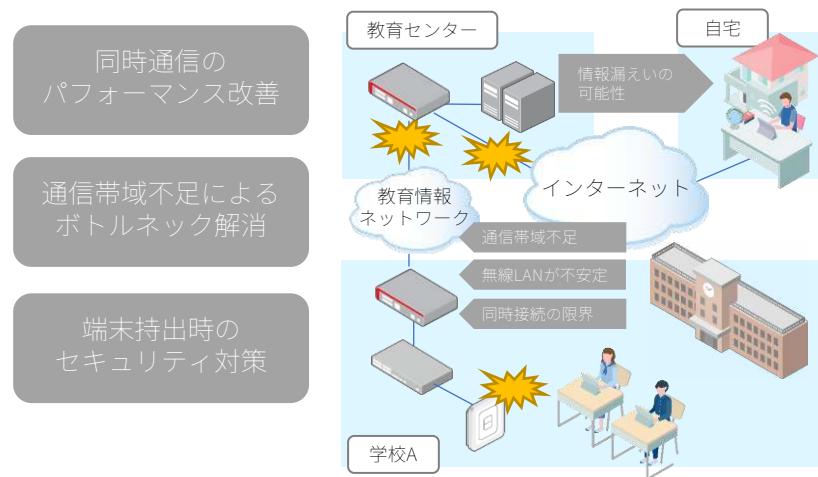

EDUCATION

NETWORK SOLUTION GUIDE

教育機関向け ネットワークソリューションガイド

NEXT GIGAの 課題解決と 次世代の校務DX 実現に向けて

 Allied Telesis

2025.11版

EDUCATION

GIGAスクール構想により、児童生徒の1人1台端末と高速大容量な通信ネットワークの整備が進められてきましたが、インターネット通信のひっ迫や不安定、セキュリティ対策の未整備など、未ださまざまな課題が残されています。

一方で、教職員が利用する校務システム側は、教育情報セキュリティポリシーに関するガイドラインに基づいたネットワークやオンプレミス環境で構築されているため、教職員の柔軟な働き方に対応できていないということで、文科省は、「GIGAスクール構想の下での校務DXについて」を公表し、“次世代の校務DX”に向けた取り組みや環境整備について提示しました。

NEXT GIGAの実現に向けた課題

生徒が一斉に端末を利用すると通信問題が発生
端末持ち出し時のセキュリティリスクを懸念して活用できていない