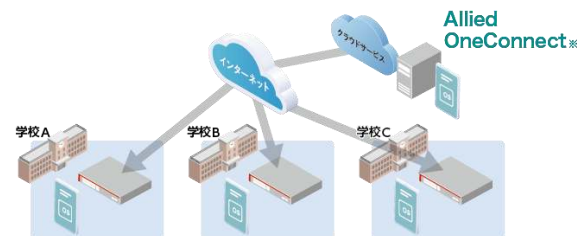

- 従来、個別に設定/管理していたネットワーク機器を一元管理する機能
- ネットワークの構築・運用・管理に必要なコストや技術スキルを大幅削減

自律型無線LANソリューション AWC

- チャンネルや電波出力を自律的に調整して無線LANエリア内の電波干渉を最小限に抑え、安定した通信が可能

ネットワーク統合管理ソフトウェア Vista Managerシリーズ

- 大規模かつ複雑な校内のネットワーク状況を、ひと目で確認可能

LAN/WANトポロジーマップ

ネットワーク構成を自動探索して
マップ表示可能

無線LANフロアマップ

電波の状況を色分けしヒートマップ表示可能
接続クライアントの位置表示も可能

ゼロタッチ簡単導入/リモート監視 Allied OneConnect※

- 機器を設置・接続するだけで、予め用意しておいたコンフィグを自動適用
- 簡易的なリモート監視も実施可能

※仮称

文教
ユーザー様
必見!