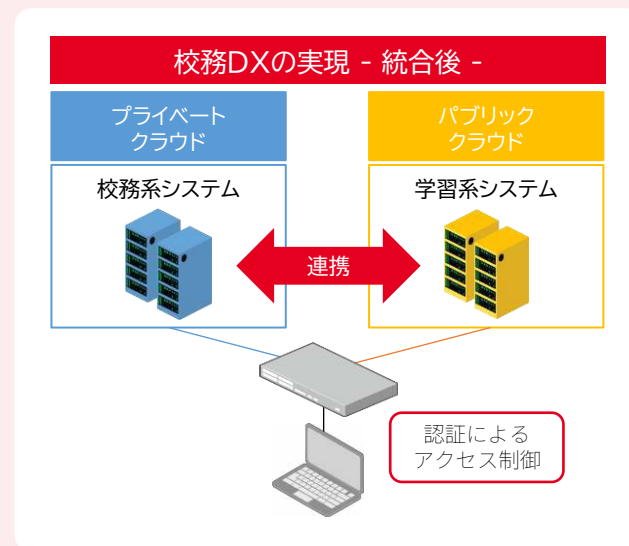

- 校務系システムをプライベートクラウド上で運用することで利便性が向上
- どこからでも校務システムが利用可能