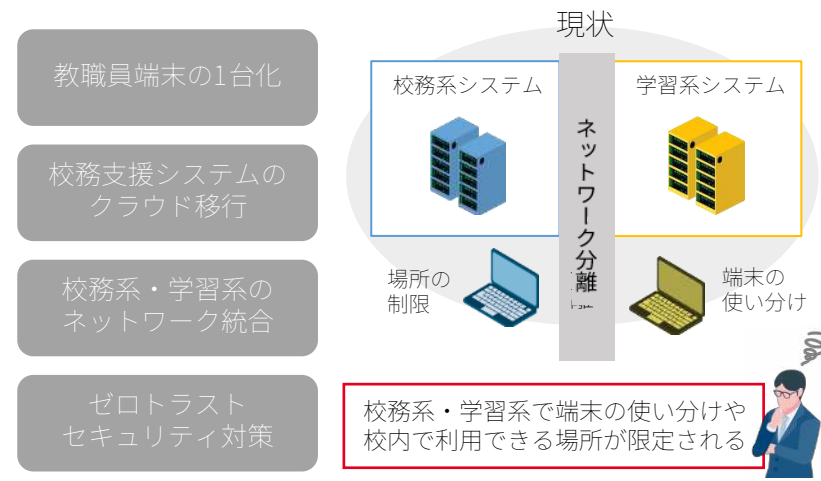

次世代の校務DX実現に向けた課題

校務系・学習系システムのネットワーク分離により
システム間の連携が出来ておらず、教職員にとって業務効率が悪い