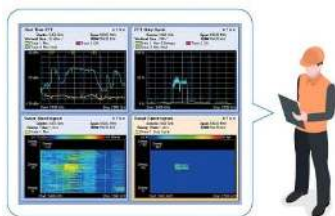

ネットワーク統合管理ソフト

VISTA MANAGER™ EX

VISTA MANAGER™
NETWORK APPLIANCE

VISTA MANAGER™ MINI

+

AWC

無線LAN自律調整機能

チャンネル/送信出力を
自律調整し最適化

ネットワークパフォーマンスの調査・診断

ネットワークアセスメントを実施し快適なITインフラの実現を支援！

現状のネットワークにおける課題・問題点のヒアリングから、調査・分析を行って課題の原因を特定し、結果報告とその後のご提案までを一貫して実施いたします。

問題の
ヒアリング

ネットワークの
構成確認

分析診断の
実施

診断結果
報告

対策の
ご提案

無線LAN調査

- 専門のスタッフが専用ツールを使用し電波の到達範囲や外来波の影響を調査・把握
- 提供すべき教室に電波が届いているか測定

通信の遅延測定

- 有線・無線LANを経由したHTTPやpingの応答時間を測定し、通信の遅延状況を調査把握
- 遅延が発生している箇所を測定

通信トラフィックの可視化

- 分析用機器を経路に挟み込み、パケットを収集遅延が発生している箇所を測定
- 学習系アプリケーションを可視化することで帯域を専有しているアプリの傾向を分析