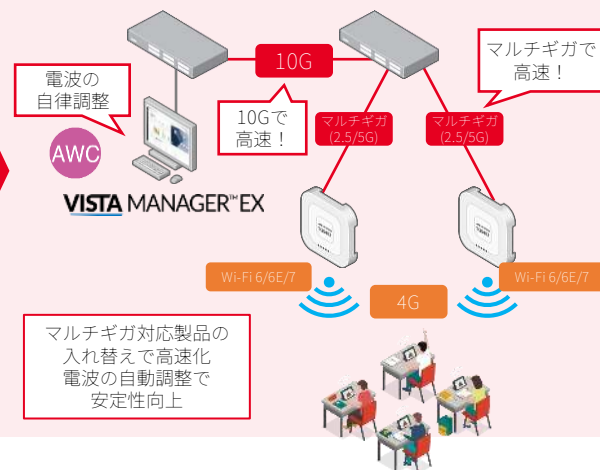

NEXT GIGAに向けた対策

ネットワーク全体を高速化