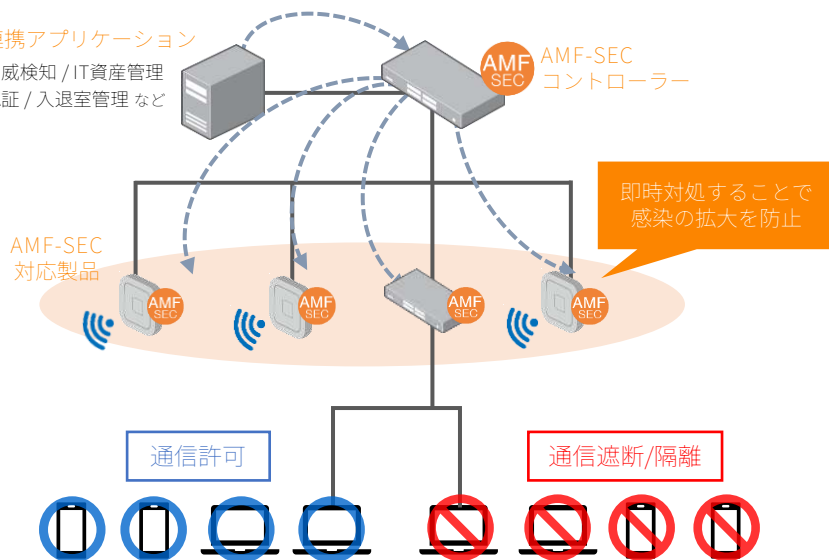

ゼロトラストによるセキュリティ強化

ネットワーク自動制御ソリューション

- 校務用端末及び持ち込み端末が万が一ウイルス感染していた場合、サイバー攻撃の被害にあった場合でも、拡散を防ぎ、被害を最小限に抑えることが可能
- パートナー各社のアプリケーションと連携し、外部からのサイバー攻撃や内部犯行による情報漏えい対策として、「認証」「隔離」「遮断」などネットワークの自動制御を行う
- メールやファイルの無害化処理も可能

連携アプリケーション

脅威検知 / IT資産管理
認証 / 入退室管理 など