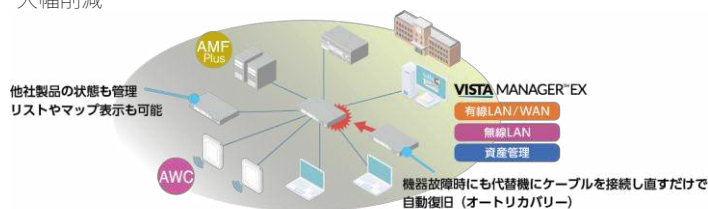

連携アプリケーション

脅威検知 / IT資産管理
認証 / 入退室管理 など

ランサムウェア対策 オフラインバックアップ

- 万が一のインシデントや滅失に備えたデータバックアップソリューション
- バックアップ環境をネットワークで自動オフライン化することが可能に

日々のバックアップデータを
オフライン化

メンテナンス環境を
オフライン化

ネットワークの統合管理・運用

ネットワーク統合管理機能 AMF PLUS

- 従来、個別に設定/管理していたネットワーク機器を一元管理する機能
- ネットワークの構築・運用・管理に必要なコストや技術スキルを大幅削減

自律型無線LANソリューション AWC

- チャンネルや電波出力を自律的に調整して無線LANエリア内の電波干渉を最小限に抑え、安定した通信が可能

ネットワーク統合管理ソフトウェア Vista Managerシリーズ

- 大規模かつ複雑な校内のネットワーク状況を、ひと目で確認可能

LAN/WANトポロジーマップ

ネットワーク構成を自動探索して
マップ表示可能

無線LANフロアマップ

電波の状況を色分けしヒートマップ表示可能
接続クライアントの位置表示も可能

ゼロタッチ簡単導入/リモート監視 Allied OneConnect※

- 機器を設置・接続するだけで、予め用意しておいたコンフィグを自動適用
- 簡易的なリモート監視も実施可能

※仮称

文教
ユーザー様
必見!