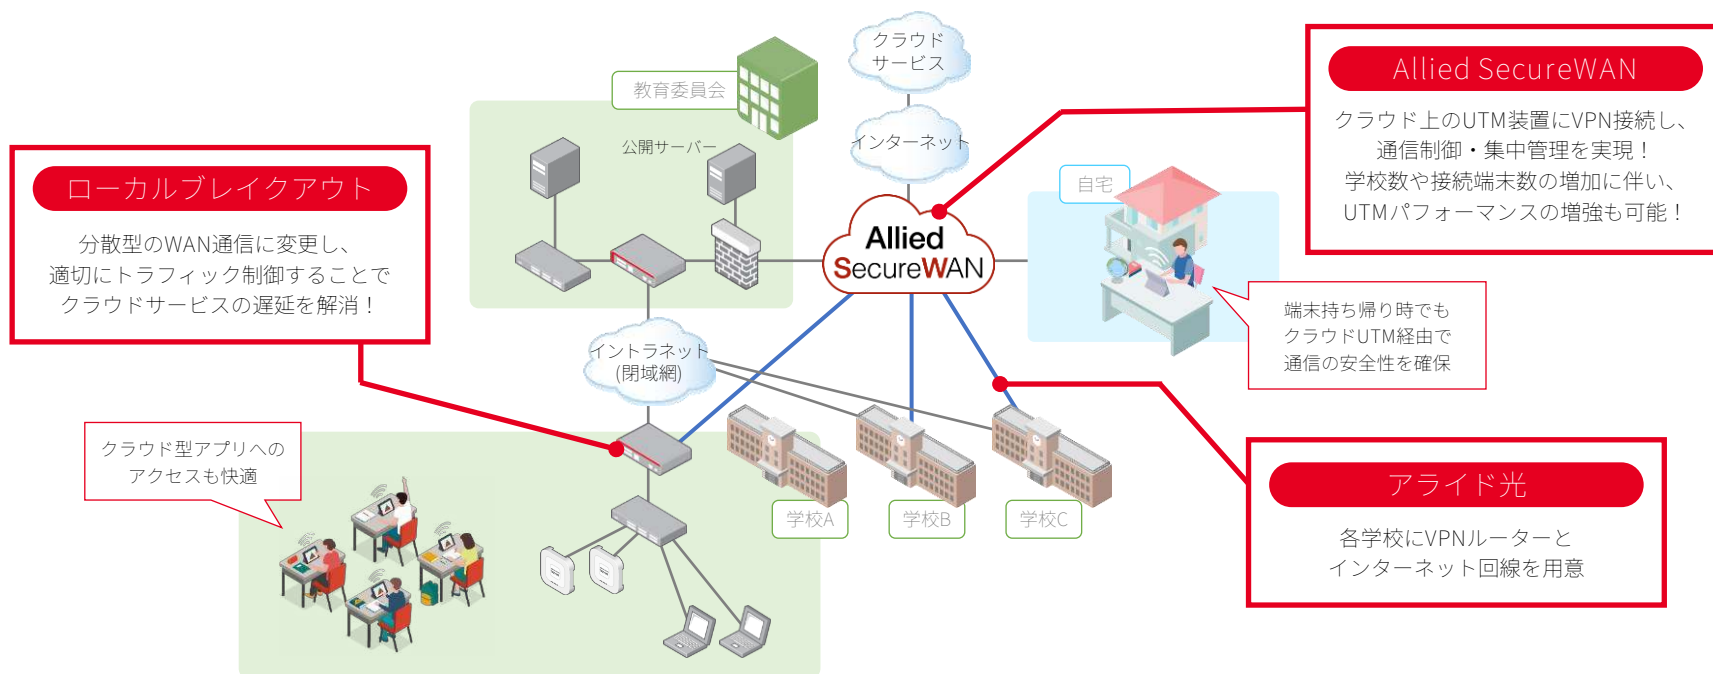

ネットワーク統合管理ソフト

VISTA MANAGER™ EX

VISTA MANAGER™
NETWORK APPLIANCE

VISTA MANAGER™ MINI

+

AWC

無線LAN自律調整機能

チャンネル/送信出力を
自律調整し最適化

無線LAN調査

- 専門のスタッフが専用ツールを使用し電波の到達範囲や外来波の影響を調査・把握
- 提供すべき教室に電波が届いているか測定

通信の遅延測定

- 有線・無線LANを経由したHTTPやpingの応答時間を測定し、通信の遅延状況を調査把握
- 遅延が発生している箇所を測定

通信トラフィックの可視化

- 分析用機器を経路に挟み込み、パケットを収集遅延が発生している箇所を測定
- 学習系アプリケーションを可視化することで帯域を専有しているアプリの傾向を分析

学習系通信/WAN回線の最適化

クラウドの活用で通信遅延を改善・セキュリティ強化！

センター集約型の構成では、クラウド型のアプリやオンラインコンテンツを利用すると、WAN回線でボトルネックになる場合があります。各学校から直接インターネットに接続するローカルブレイクアウトの構成で特定通信を振り分けることで快適な通信を実現します。更にクラウドUTMを使用することで複数の学校のセキュリティ管理ができるほか、自宅や出張先から接続を行った場合も同一のセキュリティを保つことが可能です。